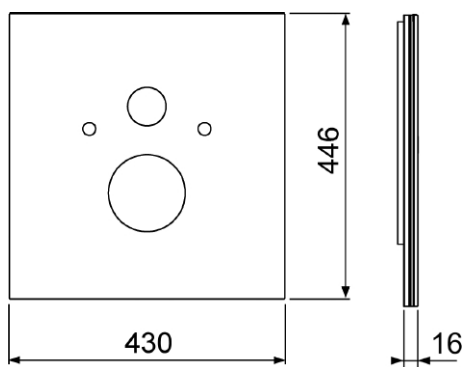

### TECElux - nedre glassplate for standard toalett

#### Produktbeskrivelse

TECElux - nedre glassplate for kombinasjon med standard veggskål uten dusjfunksjon.

For montering av veggskåler med boltavstand 180 mm.

#### Mål (mm)